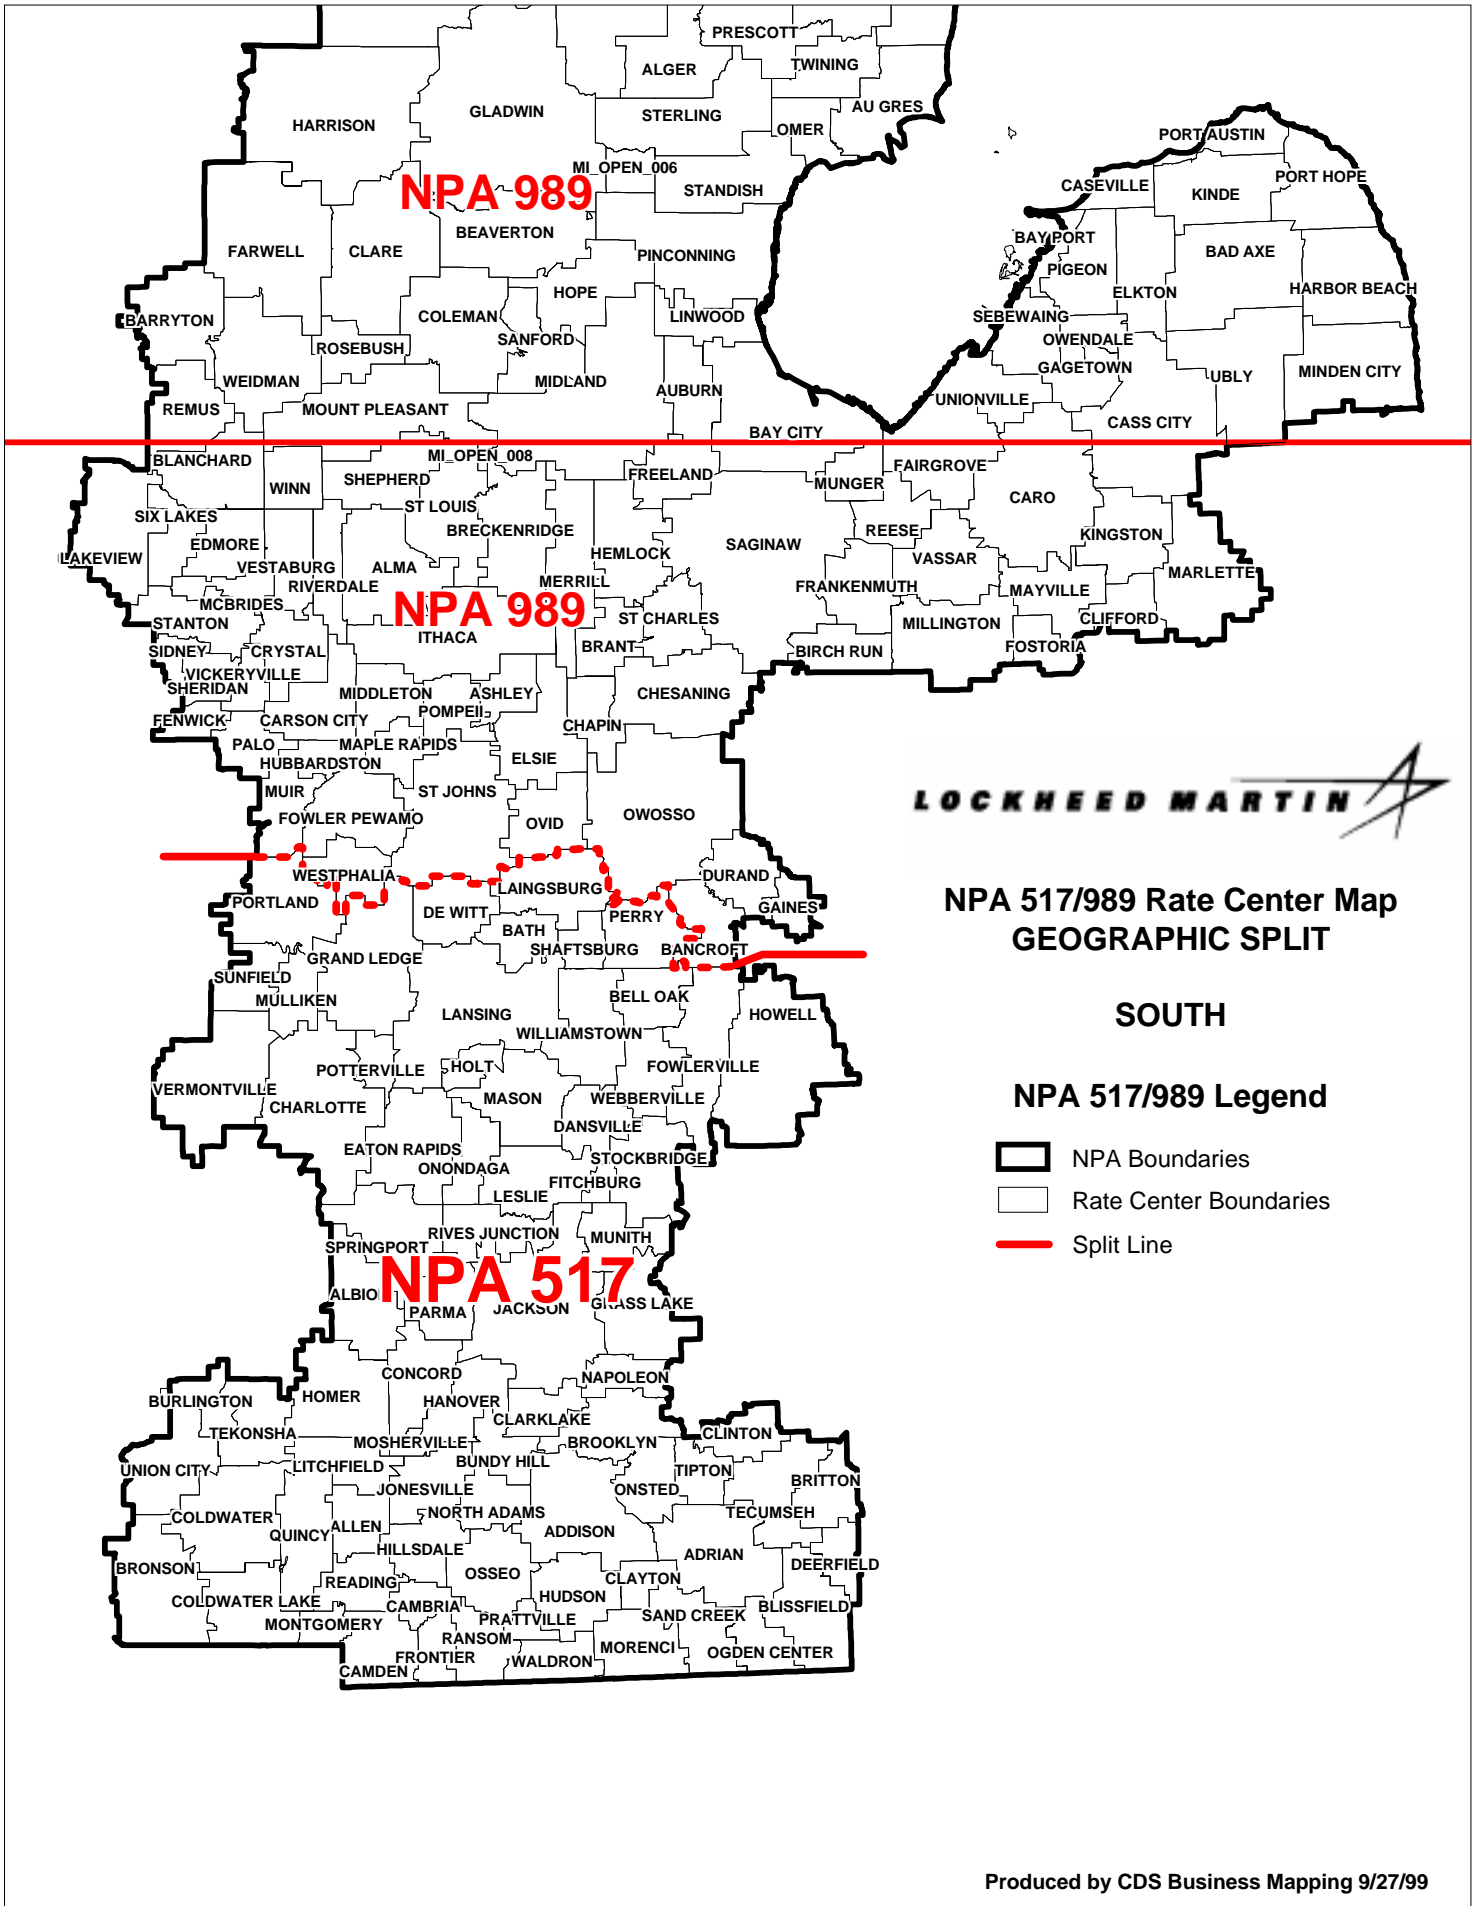

NPA 517/989 Legend

- NPA Boundaries
- Rate Center Boundaries
- Split Line

NPA 517/989 Rate Center Map GEOGRAPHIC SPLIT

NORTH

NPA 989

NPA 989

NPA 989

NPA 517

**NPA 517/989 Rate Center Map
GEOGRAPHIC SPLIT**

SOUTH

NPA 517/989 Legend

-  NPA Boundaries
-  Rate Center Boundaries
-  Split Line

STAYING IN 517
Sorted by NXX

NPA	NXX	RATE CENTER	SWITCH CLLI
517	202	LANSING	LNNGMIOFCM0
517	203	LANSING	ELNSMIMNDS0
517	204	LANSING	LNNGMIOFCM0
517	206	JACKSON	LNNGMIOFCM0
517	218	LANSING	LNNGMIGLCM0
517	221	LANSING	LNNGMIMNDS0
517	223	FOWLERVL	FWVLMIMNRSA
517	225	LANSING	LNNGMIAACCM0
517	226	LANSING	LNNGMICCCM0
517	228	LANSING	JCSNMIANCM0
517	229	LANSING	JCSNMIANCM0
517	230	LANSING	LNNGMIMNCM0
517	231	CHARLOTTE	LNNGMIMNCM0
517	232	LANSING	JCSNMIANCM0
517	234	LANSING	LNNGMIAACCM0
517	235	CRYSTAL	CRYSMIXIDS0
517	237	LANSING	LNNGMIAACCM0
517	238	COLDWTR LK	CDWLMIXGRS0
517	241	LANSING	LNNGMIMNDS1
517	242	LANSING	OKMSMIARCM0
517	243	LANSING	OKMSMIARCM0
517	244	MASON	MASNMIMSRSA
517	250	JACKSON	JCSNMIIEPCM0
517	251	MASON	MASNMIAFCM0
517	252	ADDISON	JCSNMIIEPCM0
517	254	FRONTIER	FRNTMIXIRSA
517	255	LANSING	LNNGMICCCM0
517	256	LANSING	LNNGMIMNCM0
517	259	LANSING	LNNGMICCCM0
517	260	ADRIAN	ADRNMIAMCM2
517	262	JACKSON	MCHCMIAACM0
517	263	ADRIAN	ADRNMIIXGDS0
517	264	ADRIAN	ADRNMIIXGDS0
517	265	ADRIAN	ADRNMIIXGDS0
517	266	ADRIAN	ADRNMIIXGDS0
517	267	LANSING	LNNGMIMNDS1
517	270	ADRIAN	ADRNMIQCM2
517	272	LANSING	LNNGMISOCG0
517	273	JACKSON	LNNGMIAACCM0
517	278	COLDWATER	CDWRMIXGDS0
517	279	COLDWATER	CDWRMIXGDS0
517	281	LANSING	LNNGMIMNCM0
517	282	LANSING	LNNGMIMNCM0
517	283	READING	RDNGMIXGDS0
517	285	LANSING	LNNGMIMNCM0
517	287	NORTHADAMS	NADMMIXIDS0
517	290	LANSING	LNNGMIMNCM0
517	292	HOWELL	SFLDMIBVDS0
517	294	FOWLERVL	LNNGMIMNCM0
517	296	MONTGOMERY	MTGMMIXIRSA
517	299	LANSING	LNNGMICCCM0